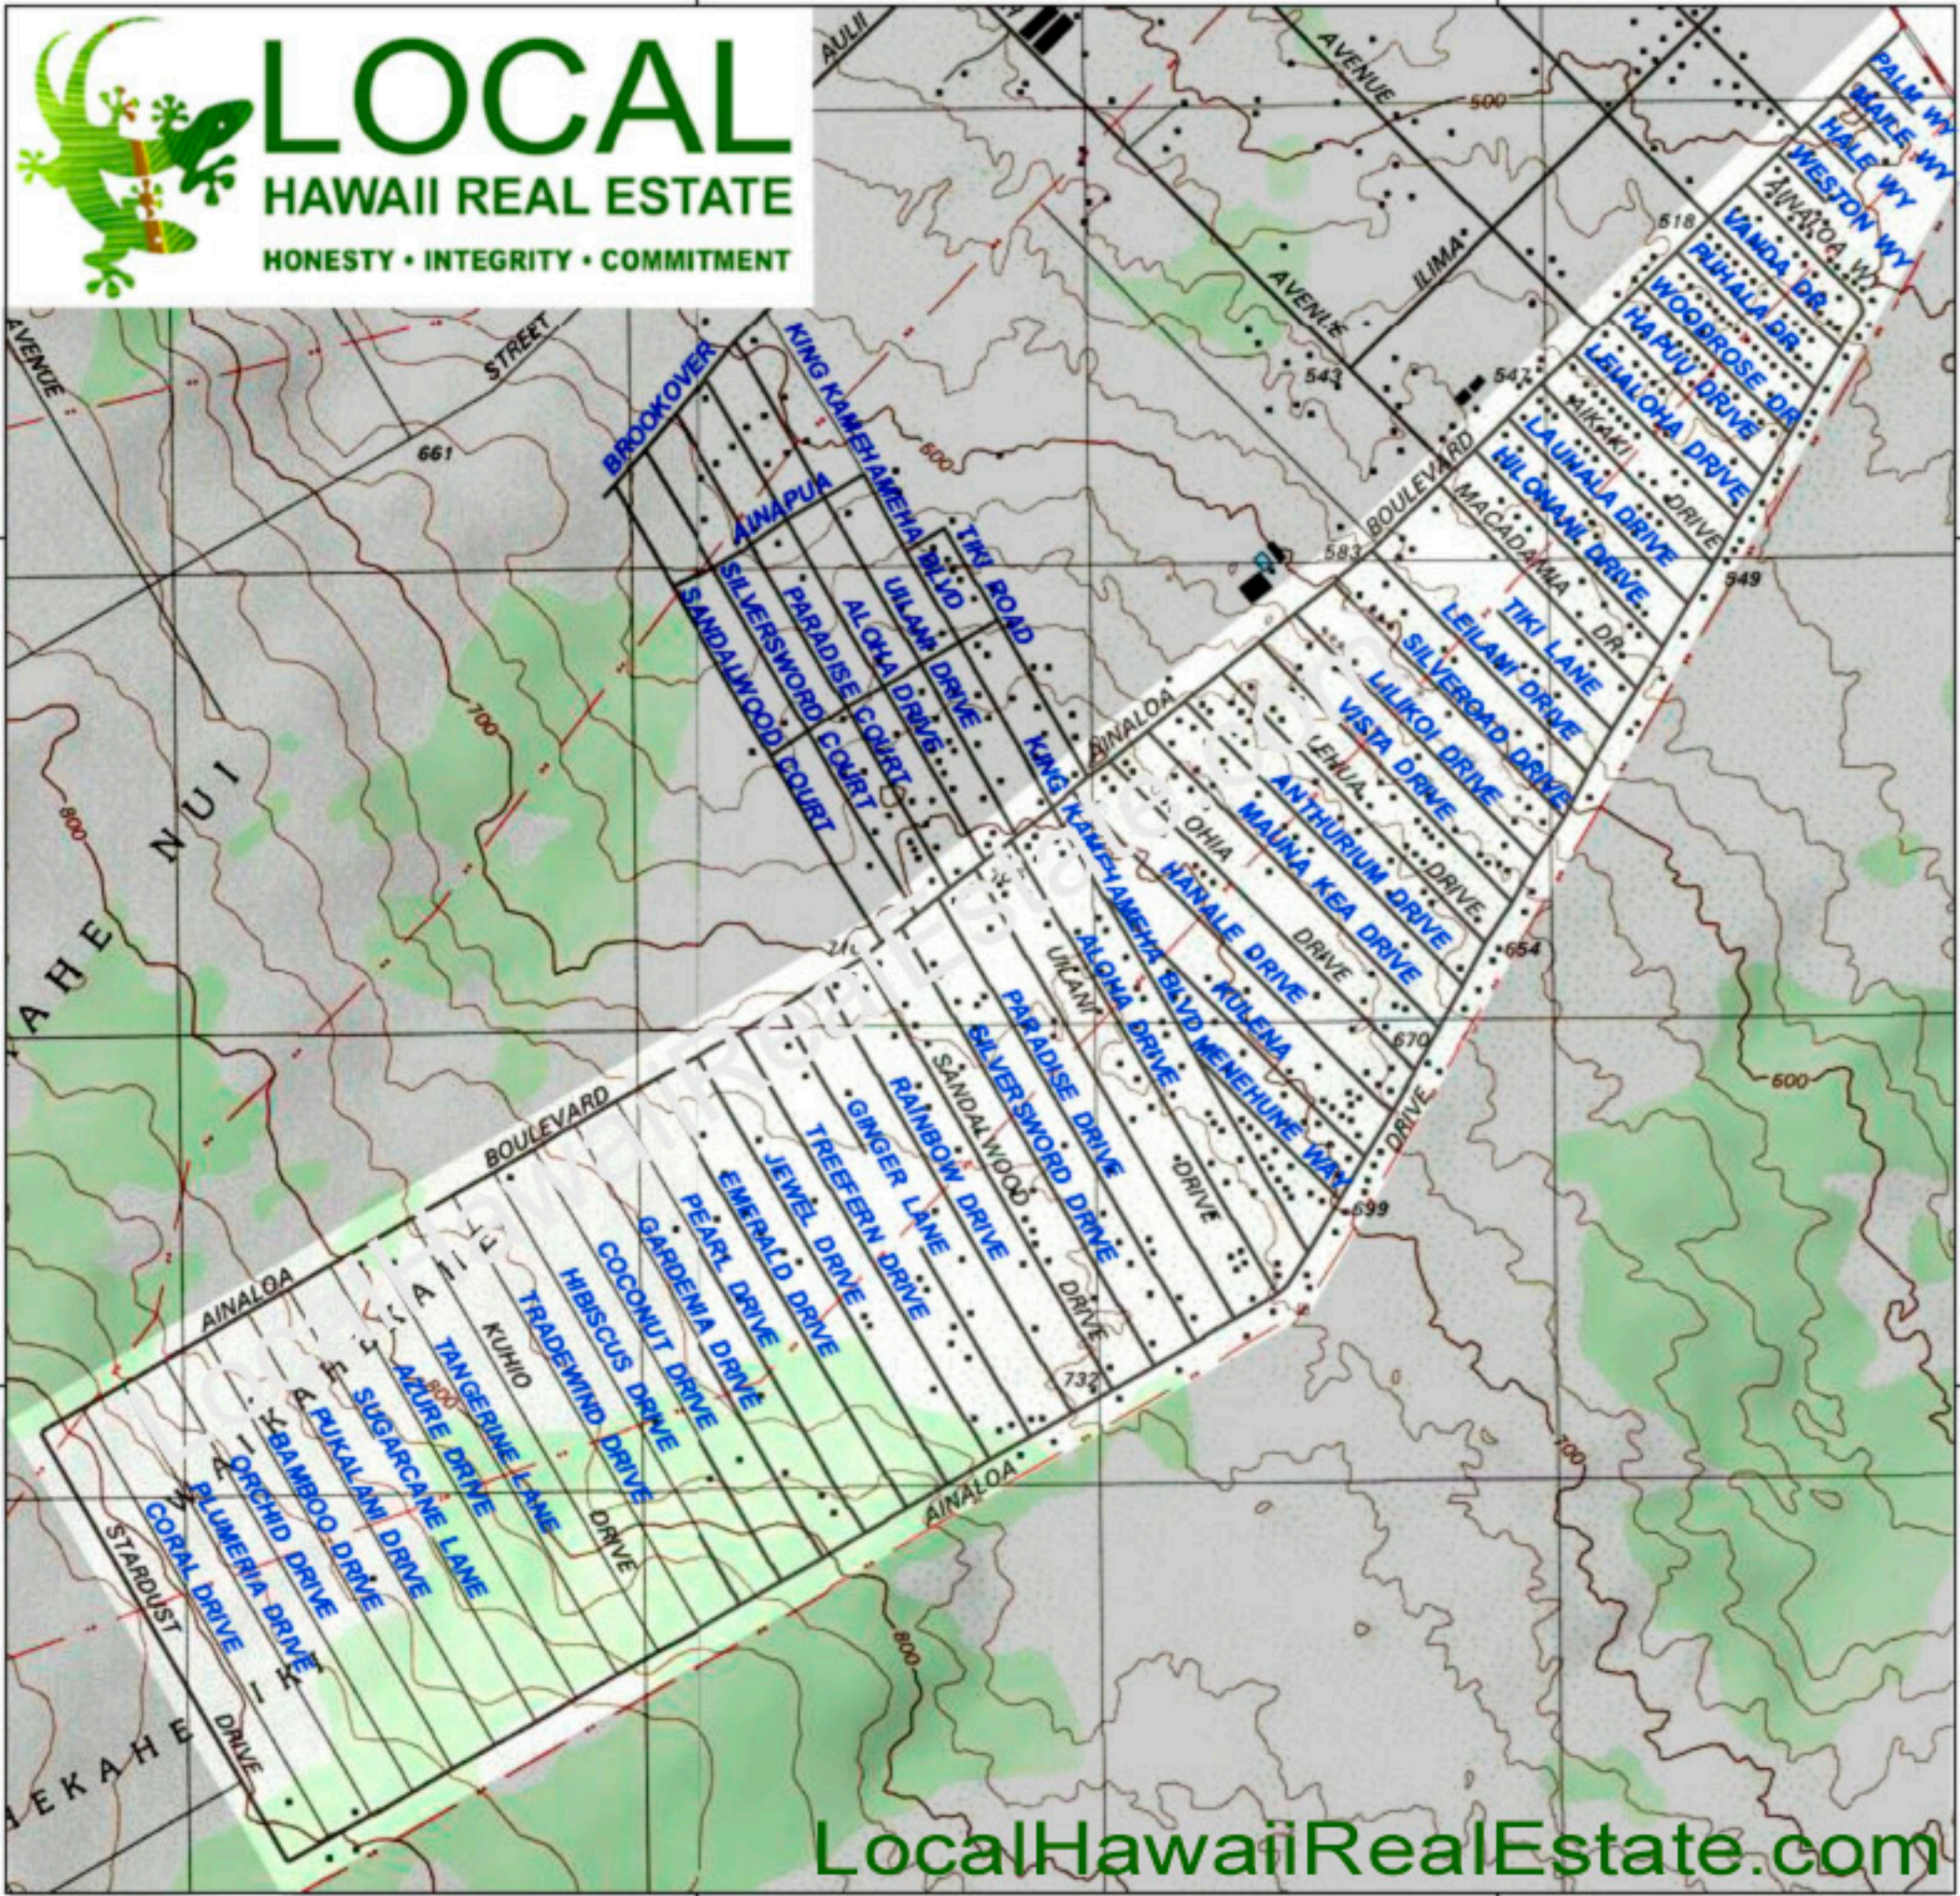

19°32.000' N

19°32.000' N

19°31.000' N

19°31.000' N

LocalHawaiiRealEstate.com